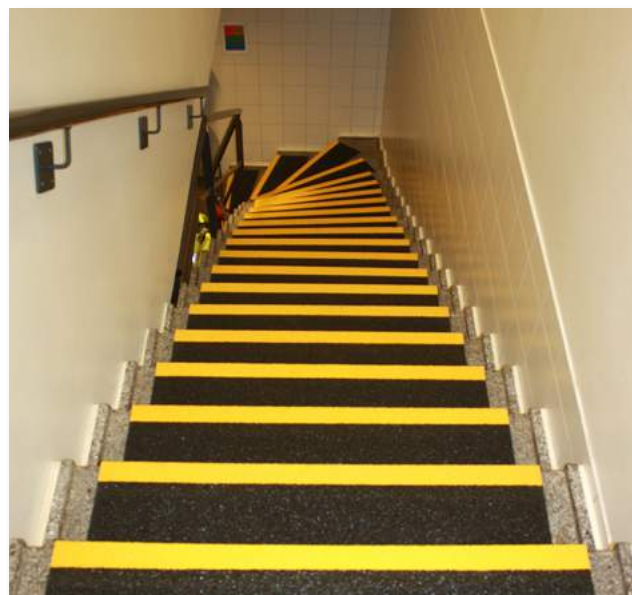

McDonald's, Haderslev

Den flotte terrazzo trappe mellem lager og køkken, var altid utrolig glat at færdes på. Desuden var det vanskeligt, rent visuelt, at skelne trinene fra hinanden.

Vi løste problemet ved hjælp af vores standard glasfiber løsninger til glatte trin.

Fladerne er nu 100% skridsikre og de gule "næser", sikrer en meget høj grad af visuel sikkerhed.

Risikoen for faldulykker er dermed kraftigt reduceret.

Før skridsikring

Efter skridsikring

"Skridsikkerheden hos os er blevet øget enormt. Real Safety leverede en fantastisk service gennem hele projektet og var meget professionelle. Montagen blev udført hurtigt og effektivt."