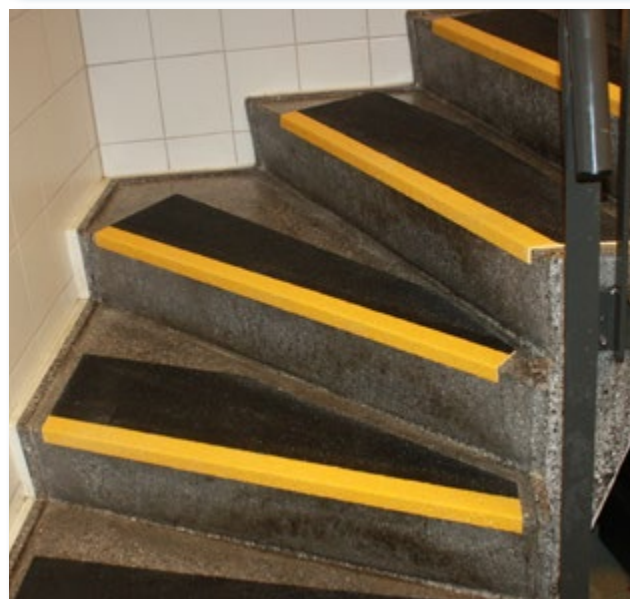

McDonald's, Haderslev

Den flotte terrazzo trappe mellem lager og køkken, var altid utrolig glat at færdes på. Desuden var det vanskeligt, rent visuelt, at skelne trinene fra hinanden.

Vi løste problemet ved hjælp af vores standard glasfiber løsninger til glatte trin.

Fladerne er nu 100% skridsikre og de gule "næser", sikrer en meget høj grad af visuel sikkerhed.

Risikoen for faldulykker er dermed kraftigt reduceret.

Før skridsikring

Efter skridsikring

"Skridsikkerheden hos os er blevet øget enormt. Real Safety leverede en fantastisk service gennem hele projektet og var meget professionelle. Montagen blev udført hurtigt og effektivt."