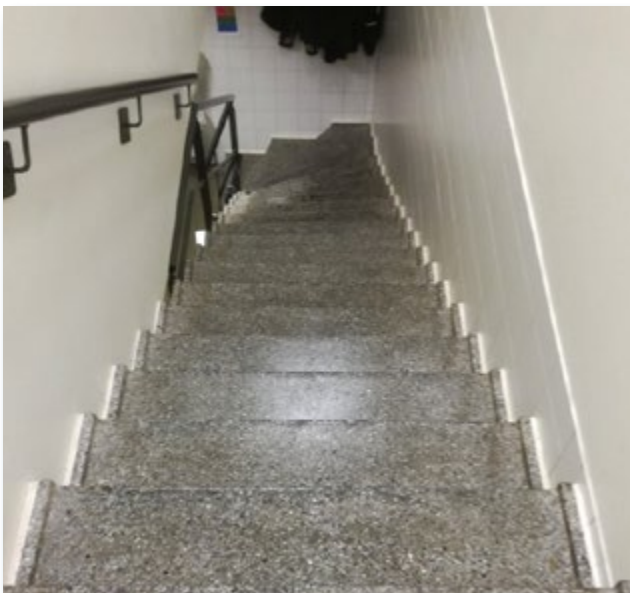

McDonald's, Haderslev

Den flotte terrazzo trappe mellem lager og køkken, var altid utrolig glat at færdes på. Desuden var det vanskeligt, rent visuelt, at skelne trinene fra hinanden.

Vi løste problemet ved hjælp af vores standard glasfiber løsninger til glatte trin.

Fladerne er nu 100% skridsikre og de gule "næser", sikrer en meget høj grad af visuel sikkerhed.

Risikoen for faldulykker er dermed kraftigt reduceret.

Før skridsikring

Efter skridsikring

"Skridsikkerheden hos os er blevet øget enormt. Real Safety leverede en fantastisk service gennem hele projektet og var meget professionelle. Montagen blev udført hurtigt og effektivt."