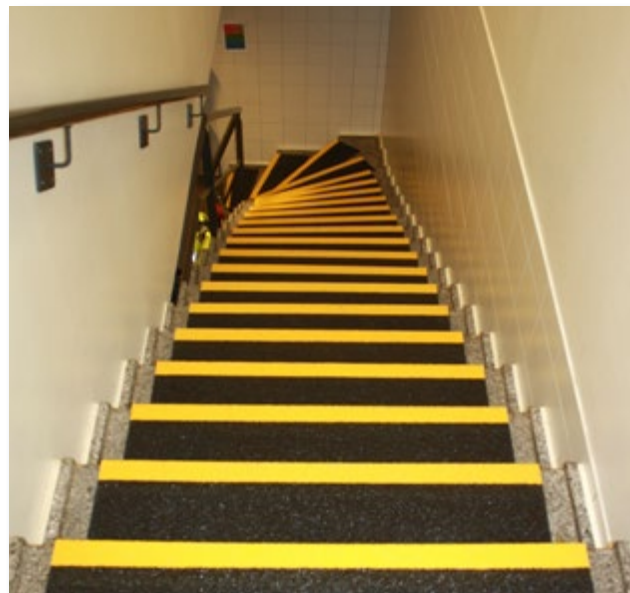

McDonald's, Haderslev

Den flotte terrazzo trappe mellem lager og køkken, var altid utrolig glat at færdes på. Desuden var det vanskeligt, rent visuelt, at skelne trinene fra hinanden.

Vi løste problemet ved hjælp af vores standard glasfiber løsninger til glatte trin.

Fladerne er nu 100% skridsikre og de gule "næser", sikrer en meget høj grad af visuel sikkerhed.

Risikoen for faldulykker er dermed kraftigt reduceret.

Før skridsikring

Efter skridsikring

"Skridsikkerheden hos os er blevet øget enormt. Real Safety leverede en fantastisk service gennem hele projektet og var meget professionelle. Montagen blev udført hurtigt og effektivt."